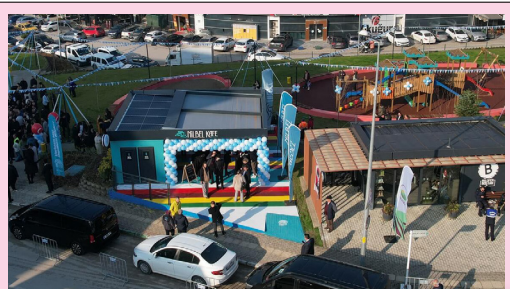

NİLÜFER'İN 417. PARKI HİZMETE AÇILDI

Nilüfer Belediyesi, kent sakinlerinin yaşam kalitesini artırmaya yönelik yatırımlarına bir yenisini daha ekledi. Nilüfer'in 417. parkı Ahmet Yesevi Mahallesi'nde hizmete açıldı. Zümrüt Çocuk, Oyun ve Dinlenme Parkı'nın hemen yanında da uygun fiyatlarla kaliteli hizmet veren kentin 2. Nilbel Kafesi halkla buluştu.